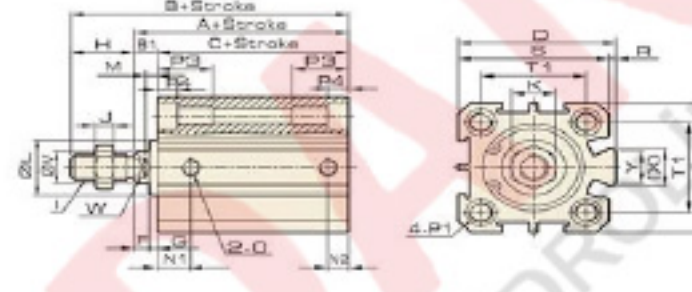

SDA12-16 Female thread

SDA20-100 Female thread

SDA12-16 Male thread

SDA20-100 Male thread

Boyut

Delik / Sembol	A		B		C		B1 (İngilizce)	D
Tür	Standart	Miknatis ile	Standart	Miknatis ile	Standart	Miknatis ile		
12	22	32	34	44	17	27	5	-
16	24	34	36	46	18,5	28,5	5,5	-
20	25	35	40	50	19,5	29,5	6,5	36
25	27	37	44	54	21	31	6	42
32	31,50	41,5	49,5	59,5	24,50	34,5	7	50
40	33	43	61	71	26	36	7	58,5
50	37	47	65	75	28	38	9	71,5
63	41	51	69	79	32	42	9	84,5
80	52	62	85	95	41	51	11	104
100	63	73	101	111	51	61	12	124
E	F	G	H	Ben	J	K	K1 Teknolojisi	L
6	4	2	12	M5x0,8	4	8	M3x0,5	10
6	4	2	12	M5x0,8	4	8	M3x0,5	11
8	4	1,5	15	M6x1,0	5	10	M4x0,7	13
10	4	2	17	M8x1,25	6	14	M5x0,8	17
12	4	3	18	M10x1,25 SeriS1	6	17	M6x1,0	22
12	4	3	28	M14x1,5	8	22	M8x1,25	28
15	5	4	28	M18x1,5	9	27	M10x1 olarak belirlenmiştir. 5	38
15	5	4	28	M18x1,5	9	27	M10x1 olarak belirlenmiştir. 5	40
20	6	5	33	M22x1,5	13	32	M14x1,5	45
20	7	5	38	M26x1,5	12	36	M18x1,5	55