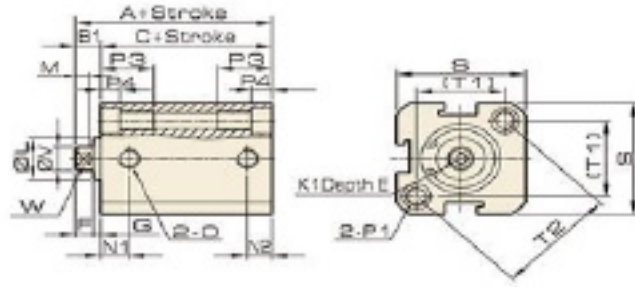

SDA12-16 Female thread

SDA20-100 Female thread

SDA12-16 Male thread

SDA20-100 Male thread

Boyut

Delik / Sembol	A		B		C		B1 (İngilizce)	D
Tür	Standart	Miknatis ile	Standart	Miknatis ile	Standart	Miknatis ile		
12	22	32	34	44	17	27	5	-
16	24	34	36	46	18,5	28,5	5,5	-
20	25	35	40	50	19,5	29,5	6,5	36
25	27	37	44	54	21	31	6	42
32	31,50	41,5	49,5	59,5	24,50	34,5	7	50
40	33	43	61	71	26	36	7	58,5
50	37	47	65	75	28	38	9	71,5
63	41	51	69	79	32	42	9	84,5
80	52	62	85	95	41	51	11	104
100	63	73	101	111	51	61	12	124
E	F	G	H	Ben	J	K	K1 Teknolojisi	L
6	4	2	12	M5x0,8	4	8	M3x0,5	10
6	4	2	12	M5x0,8	4	8	M3x0,5	11
8	4	1,5	15	M6x1,0	5	10	M4x0,7	13
10	4	2	17	M8x1,25	6	14	M5x0,8	17
12	4	3	18	M10x1,25 SeriS1	6	17	M6x1,0	22
12	4	3	28	M14x1,5	8	22	M8x1,25	28
15	5	4	28	M18x1,5	9	27	M10x1 olarak belirlenmiştir. 5	38
15	5	4	28	M18x1,5	9	27	M10x1 olarak belirlenmiştir. 5	40
20	6	5	33	M22x1,5	13	32	M14x1,5	45
20	7	5	38	M26x1,5	12	36	M18x1,5	55