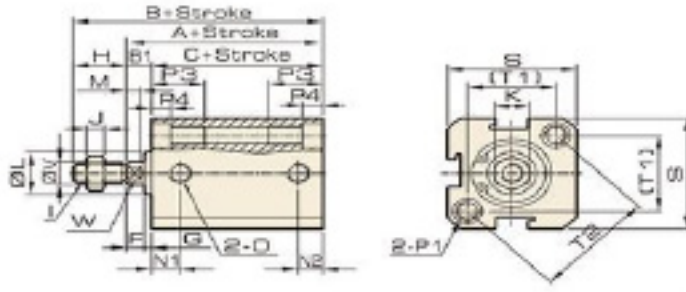

SDA12-16 Female thread

SDA20-100 Female thread

SDA12-16 Male thread

SDA20-100 Male thread

Boyut

Delik / Sembol	A		B		C		B1 (İngilizce)	D
Tür	Standart	Miknatis ile	Standart	Miknatis ile	Standart	Miknatis ile		
12	22	32	34	44	17	27	5	-
16	24	34	36	46	18,5	28,5	5,5	-
20	25	35	40	50	19,5	29,5	6,5	36
25	27	37	44	54	21	31	6	42
32	31,50	41,5	49,5	59,5	24,50	34,5	7	50
40	33	43	61	71	26	36	7	58,5
50	37	47	65	75	28	38	9	71,5
63	41	51	69	79	32	42	9	84,5
80	52	62	85	95	41	51	11	104
100	63	73	101	111	51	61	12	124
E	F	G	H	Ben	J	K	K1 Teknolojisi	L
6	4	2	12	M5x0,8	4	8	M3x0,5	10
6	4	2	12	M5x0,8	4	8	M3x0,5	11
8	4	1,5	15	M6x1,0	5	10	M4x0,7	13
10	4	2	17	M8x1,25	6	14	M5x0,8	17
12	4	3	18	M10x1,25 SeriS1	6	17	M6x1,0	22
12	4	3	28	M14x1,5	8	22	M8x1,25	28
15	5	4	28	M18x1,5	9	27	M10x1 olarak belirlenmiştir. 5	38
15	5	4	28	M18x1,5	9	27	M10x1 olarak belirlenmiştir. 5	40
20	6	5	33	M22x1,5	13	32	M14x1,5	45
20	7	5	38	M26x1,5	12	36	M18x1,5	55