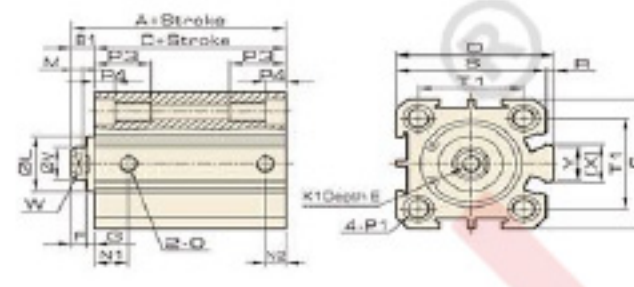

SDA12-16 Female thread

SDA20-100 Female thread

SDA12-16 Male thread

SDA20-100 Male thread

Boyut

Delik / Sembol	A		B		C		B1 (İngilizce)	D
Tür	Standart	Miknatis ile	Standart	Miknatis ile	Standart	Miknatis ile		
12	22	32	34	44	17	27	5	-
16	24	34	36	46	18,5	28,5	5,5	-
20	25	35	40	50	19,5	29,5	6,5	36
25	27	37	44	54	21	31	6	42
32	31,50	41,5	49,5	59,5	24,50	34,5	7	50
40	33	43	61	71	26	36	7	58,5
50	37	47	65	75	28	38	9	71,5
63	41	51	69	79	32	42	9	84,5
80	52	62	85	95	41	51	11	104
100	63	73	101	111	51	61	12	124
E	F	G	H	Ben	J	K	K1 Teknolojisi	L
6	4	2	12	M5x0,8	4	8	M3x0,5	10
6	4	2	12	M5x0,8	4	8	M3x0,5	11
8	4	1,5	15	M6x1,0	5	10	M4x0,7	13
10	4	2	17	M8x1,25	6	14	M5x0,8	17
12	4	3	18	M10x1,25 SeriS1	6	17	M6x1,0	22
12	4	3	28	M14x1,5	8	22	M8x1,25	28
15	5	4	28	M18x1,5	9	27	M10x1 olarak belirlenmiştir. 5	38
15	5	4	28	M18x1,5	9	27	M10x1 olarak belirlenmiştir. 5	40
20	6	5	33	M22x1,5	13	32	M14x1,5	45
20	7	5	38	M26x1,5	12	36	M18x1,5	55